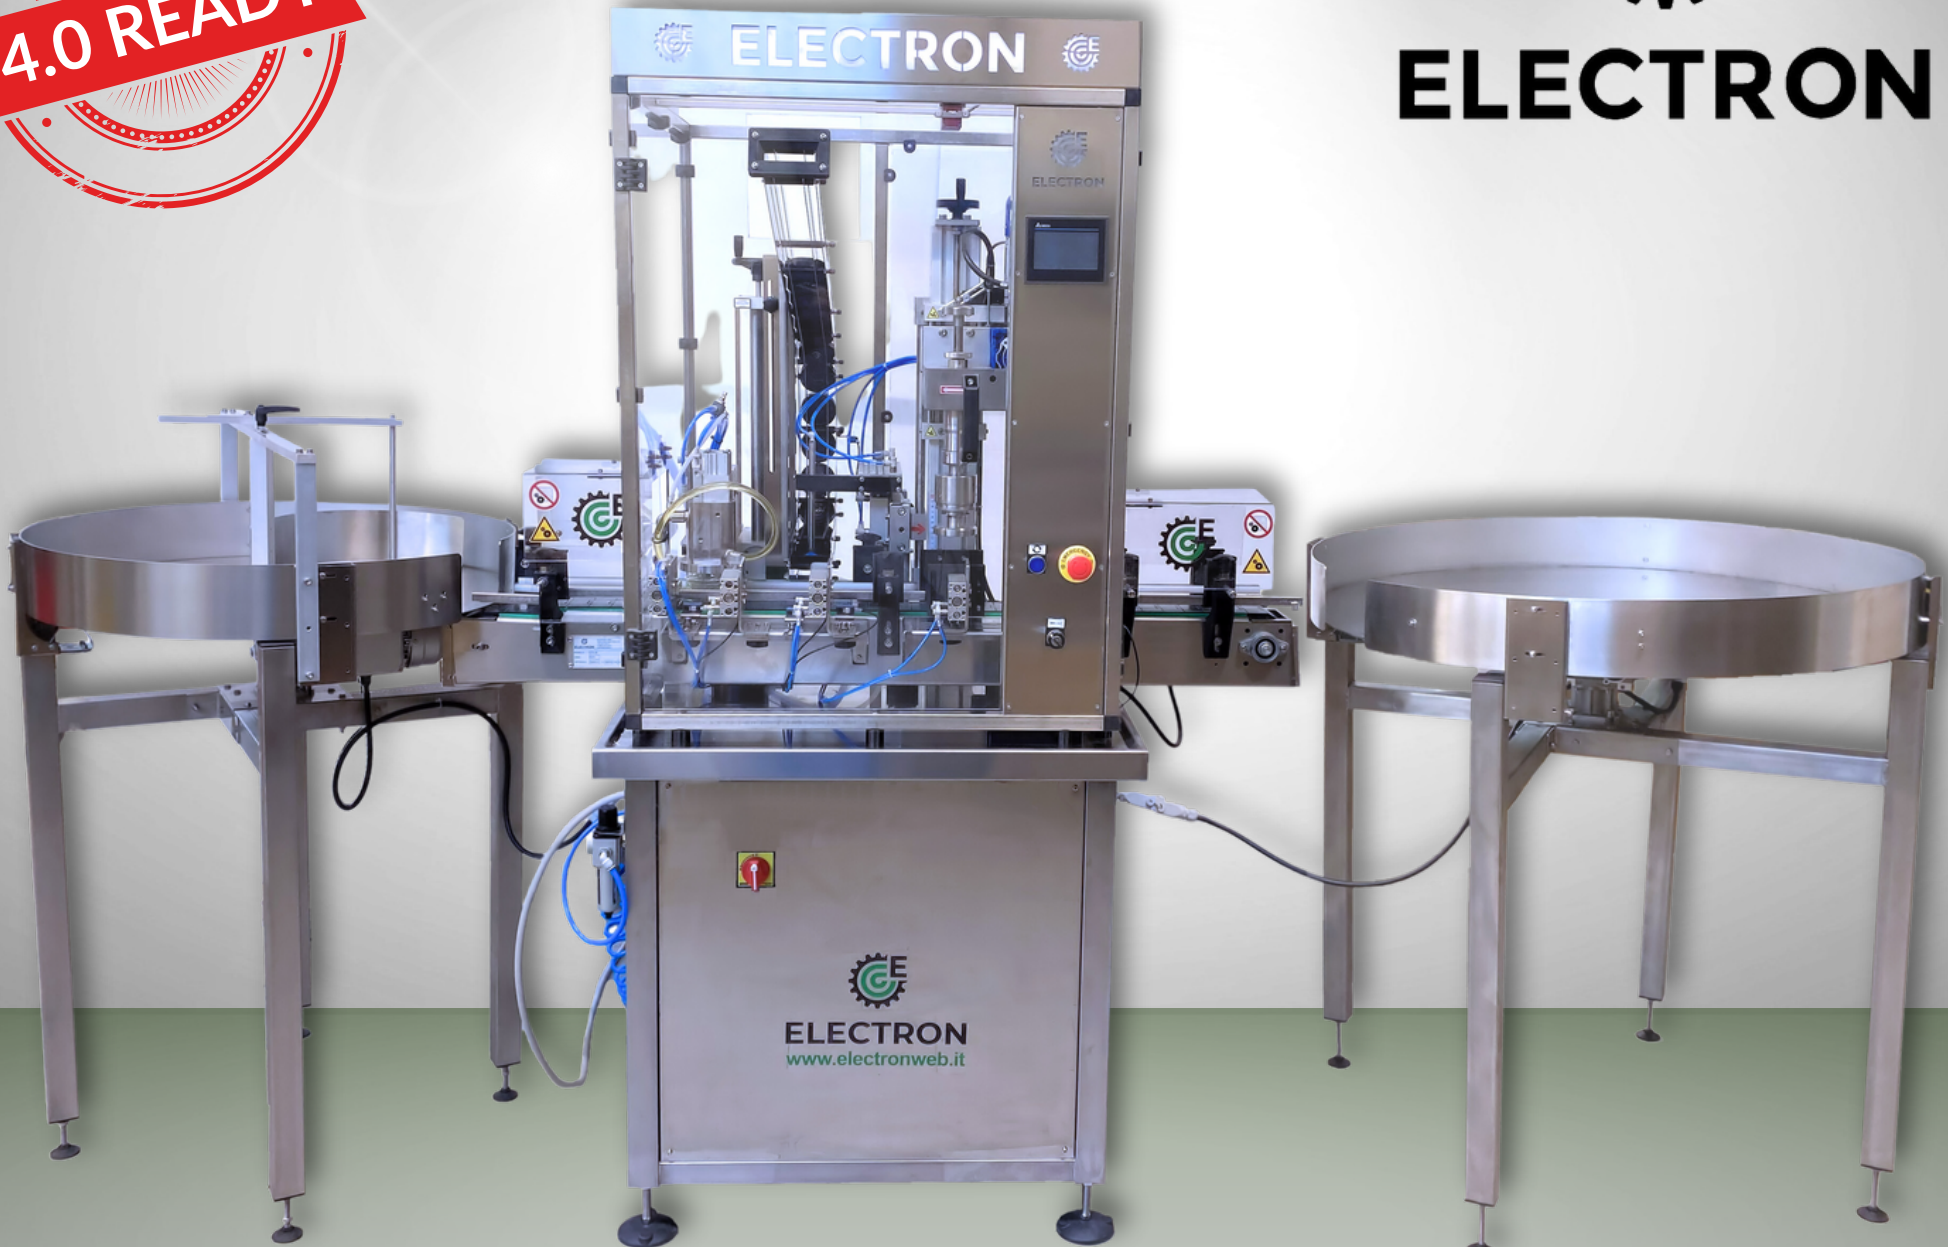

ELECTRON

IMPIANTO DI COLMATURA PER VASETTI